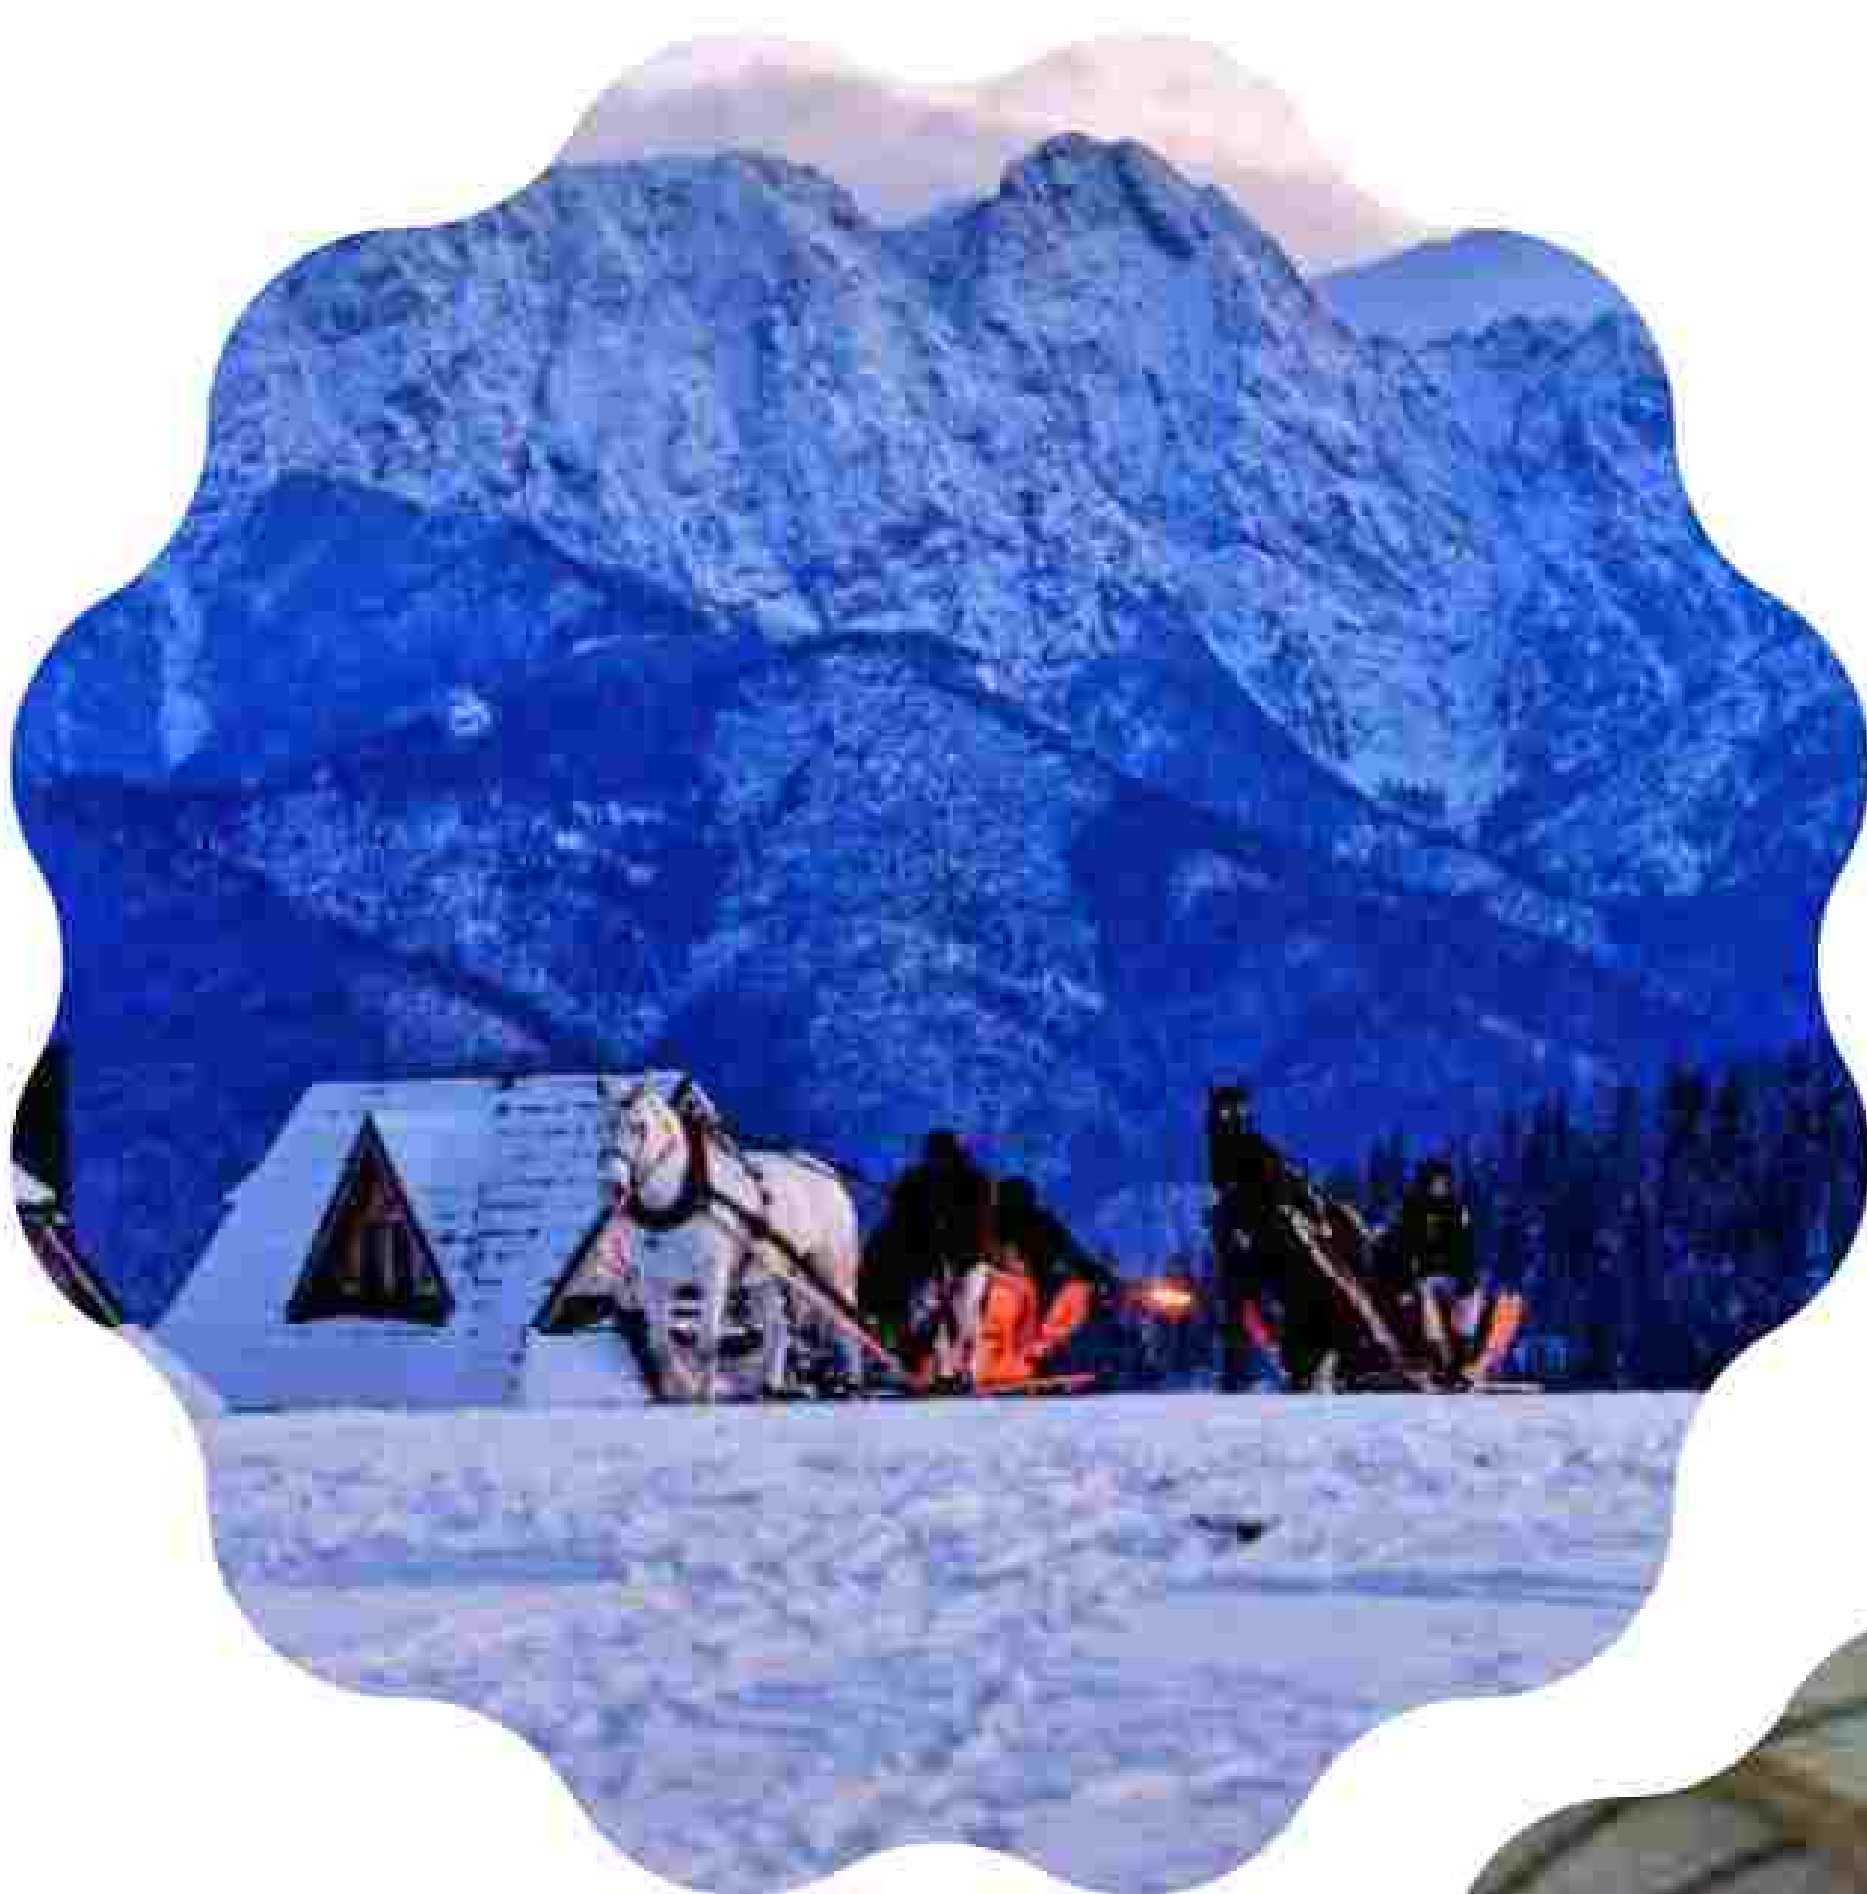

Biała Szkoła Narciarska Zakopane 2024

5 DNI: GRUDZIEŃ 2023-MARZEC 2024

1650 ZŁ/OS. – DLA GRUPY 40 UCZNIÓW +3 NAUCZYCIELI GRATIS
+ KOSZT TRANSPORTU

Jakie atrakcje na Ciebie czekają?

Szkolenie narciarskie przez 3 dni po 3 godziny na stoku Harenda, wejście na lodowisko, Wyjazd kolejką na Gubałówkę, grill/ognisko z pieczeniem kiełbasek, gry i zabawy integracyjne, wyjście do Aquaparku, Centrum Edukacji Przyrodniczej w Zakopanem, konkursy z nagrodami.

Co zawiera cena?

Opiekę pilota/kierownika wyjazdu, bilety wstępów do zwiedzanych atrakcji, koszty lekcji narciarstwa z instruktorem wraz z karnetami na stok i wypożyczeniem sprzętu zakwaterowanie z wyżywieniem 3 posiłki dziennie w pokojach z łazienkami, ubezpieczenie NNW i składki na TFG i TFP.

Szkolenie narciarskie przez 3 dni, wyjście na lodowisko, zamek w Rytrze, aquapark, gry i zabawy integracyjne, dykoteka, ognisko/grill z pieczeniem kiełbasek.

Co zawiera cena?

Szkolenie narciarskie wraz z karnetami na stok i z wypożyczeniem sprzętu. Opieka kierownika/koordynatora wyjazdu, bilety wstępów do zwiedzanych atrakcji, zakwaterowanie z wyżywieniem 3 posiłki dziennie, ubezpieczenie NNW i składki na TFG i TFP.